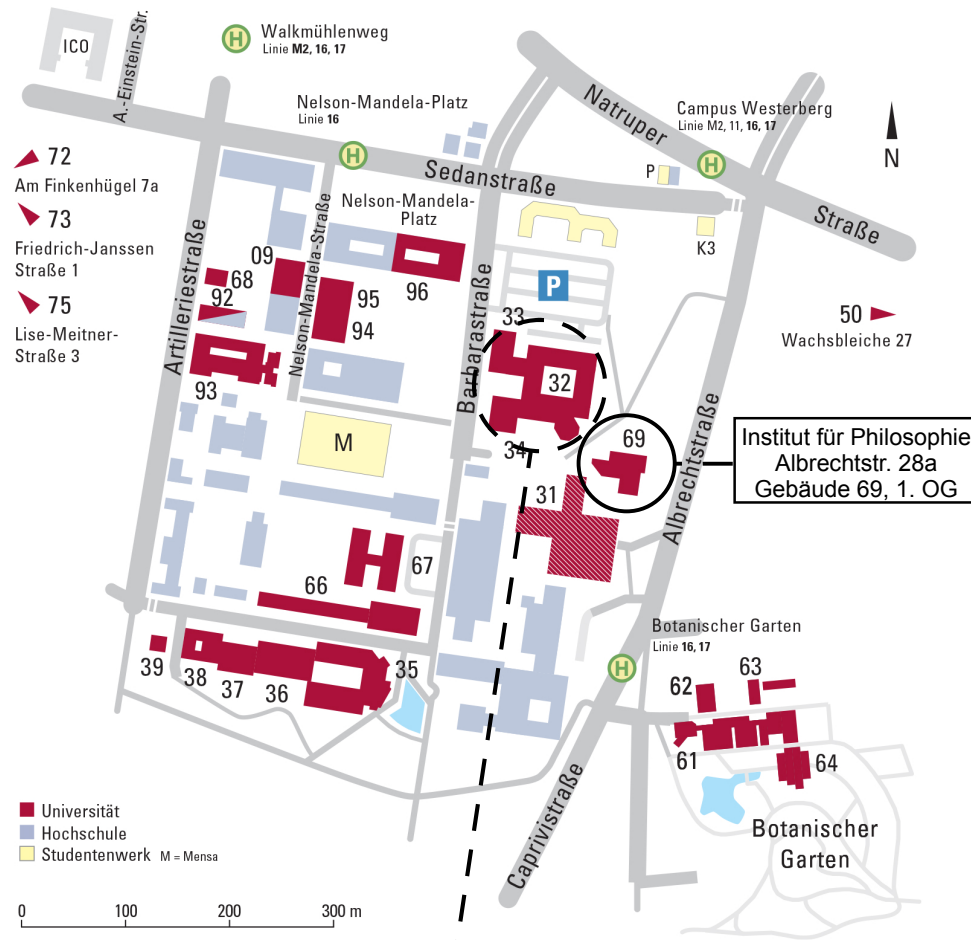

Hinweise zum Ablauf der Ersti-Woche findet ihr auf der nächsten Seite.

Plan der Ersti-Woche Wintersemester 2024/25

Tag/Zeit	Montag, 21.10.24	Dienstag, 22.10.24	Mittwoch, 23.10.24	Donnerstag, 24.10.24	Freitag, 25.10.24
Morgens	11-12 Uhr: Begrüßung und Vorstellung der Fachschaft Geb. 32/110*	10-11 Uhr: Vorstellung des Instituts und der Dozent*innen Geb. 32/110	9.30-13 Uhr: Begrüßung der Erstsemester und Messe Ort: Osnabrück Halle		11-13.30 Uhr: Gemeinsames Frühstück Geb. 35/E25
Mittags	12-13 Uhr: Campustour und Mensa Treffpunkt: Mensa Westerberg			12-13.30 Uhr: Stundenplan- Hilfe Geb. 15/105 (Innenstadt)	
Nachmittags	15-16.30 Uhr: Stundenplan- Hilfe Geb. 32/110	15-16.30 Uhr: Stundenplan- Hilfe Geb. 32/110		14.30 Uhr: Info- veranstaltung zum 2-Fach- Bachelor Geb. 01/E01	
Abends			19 Uhr: Flunkyball im Schlossgarten 22 Uhr: EW-Party Geb. 15	20 Uhr: Stammtisch der Philosophie Unikeller	

*Die Ortsangabe ergibt sich aus Gebäude- und Raumnummer: Gebäude 32, Raum 110.

Wir möchten euch sehr empfehlen, alle **gelb** hinterlegten Veranstaltungen und **mindestens 1x die Stundenplanhilfe** zu besuchen. Die Ersti-Begrüßung und -Messe am Mittwoch sowie die Info-Veranstaltung zum 2-Fach-Bachelor am Donnerstag werden nicht von der Philosophie, sondern von der Universität veranstaltet, um euch wichtige Informationen und Hinweise mitzugeben.

Wir freuen uns auf euch!!! Eure Fachschaft für Philosophie

Lagepläne der Universität

Campus Westerberg

Campus Innenstadt

Achtung: Wegen Bauarbeiten am Gebäude 69 (Institut für Philosophie) finden die Begrüßungsveranstaltungen der Fachschaft und der Lehrenden dieses Jahr im Gebäude 32 (Physik), Raum 110 statt!