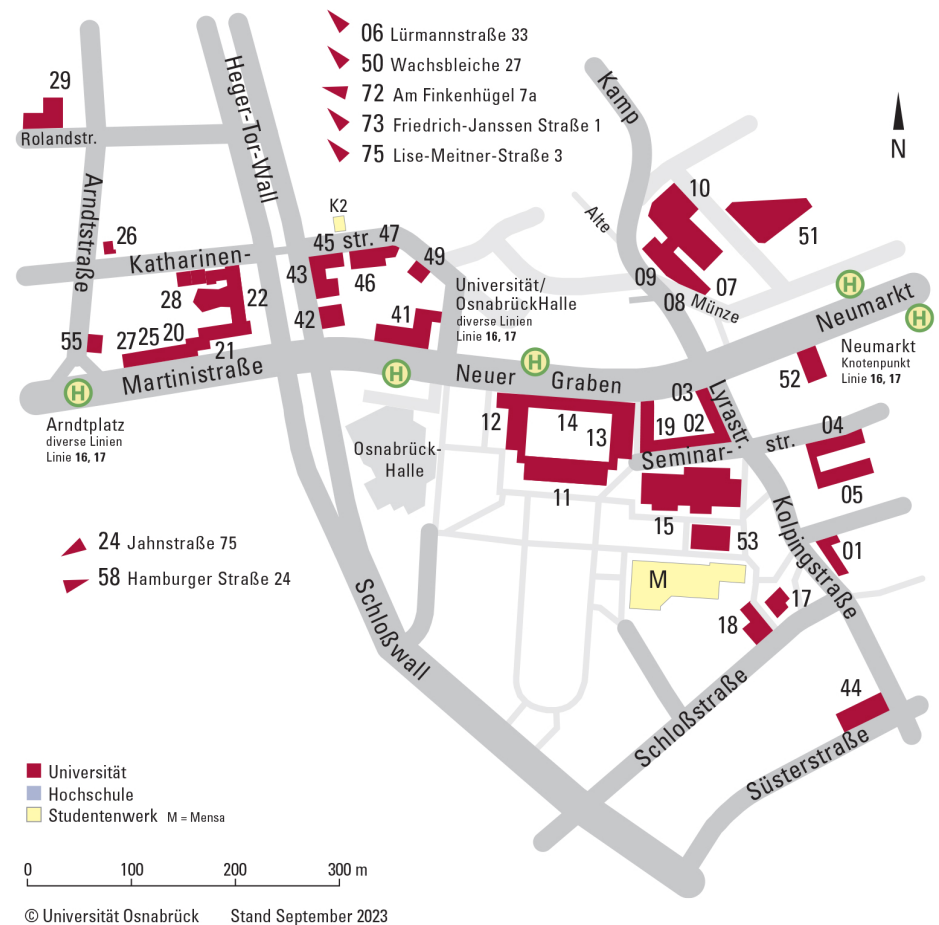

Hinweise zum Ablauf der Ersti-Woche findet ihr auf der nächsten Seite.

Plan der Ersti-Woche Wintersemester 2024/25

Tag/Zeit	Montag, 21.10.24	Dienstag, 22.10.24	Mittwoch, 23.10.24	Donnerstag, 24.10.24	Freitag, 25.10.24
Morgens	11-12 Uhr: Begrüßung und Vorstellung der Fachschaft Geb. 32/110*	10-11 Uhr: Vorstellung des Instituts und der Dozent*innen Geb. 32/110	9.30-13 Uhr: Begrüßung der Erstsemester und Messe Ort: Osnabrück Halle		11-13.30 Uhr: Gemeinsames Frühstück Geb. 35/E25
Mittags	12-13 Uhr: Campustour und Mensa Treffpunkt: Mensa Westerberg			12-13.30 Uhr: Stundenplan- Hilfe Geb. 15/105 (Innenstadt)	
Nachmittags	15-16.30 Uhr: Stundenplan- Hilfe Geb. 32/110	15-16.30 Uhr: Stundenplan- Hilfe Geb. 32/110		14.30 Uhr: Info- veranstaltung zum 2-Fach- Bachelor Geb. 01/E01	
Abends			19 Uhr: Flunkyball im Schlossgarten 22 Uhr: EW-Party Geb. 15	20 Uhr: Stammtisch der Philosophie Unikeller	

*Die Ortsangabe ergibt sich aus Gebäude- und Raumnummer: Gebäude 32, Raum 110.

Wir möchten euch sehr empfehlen, alle **gelb** hinterlegten Veranstaltungen und **mindestens 1x die Stundenplanhilfe** zu besuchen. Die Ersti-Begrüßung und -Messe am Mittwoch sowie die Info-Veranstaltung zum 2-Fach-Bachelor am Donnerstag werden nicht von der Philosophie, sondern von der Universität veranstaltet, um euch wichtige Informationen und Hinweise mitzugeben.

Wir freuen uns auf euch!!! Eure Fachschaft für Philosophie

Lagepläne der Universität

Campus Westerberg

Campus Innenstadt

Achtung: Wegen Bauarbeiten am Gebäude 69 (Institut für Philosophie) finden die Begrüßungsveranstaltungen der Fachschaft und der Lehrenden dieses Jahr im Gebäude 32 (Physik), Raum 110 statt!